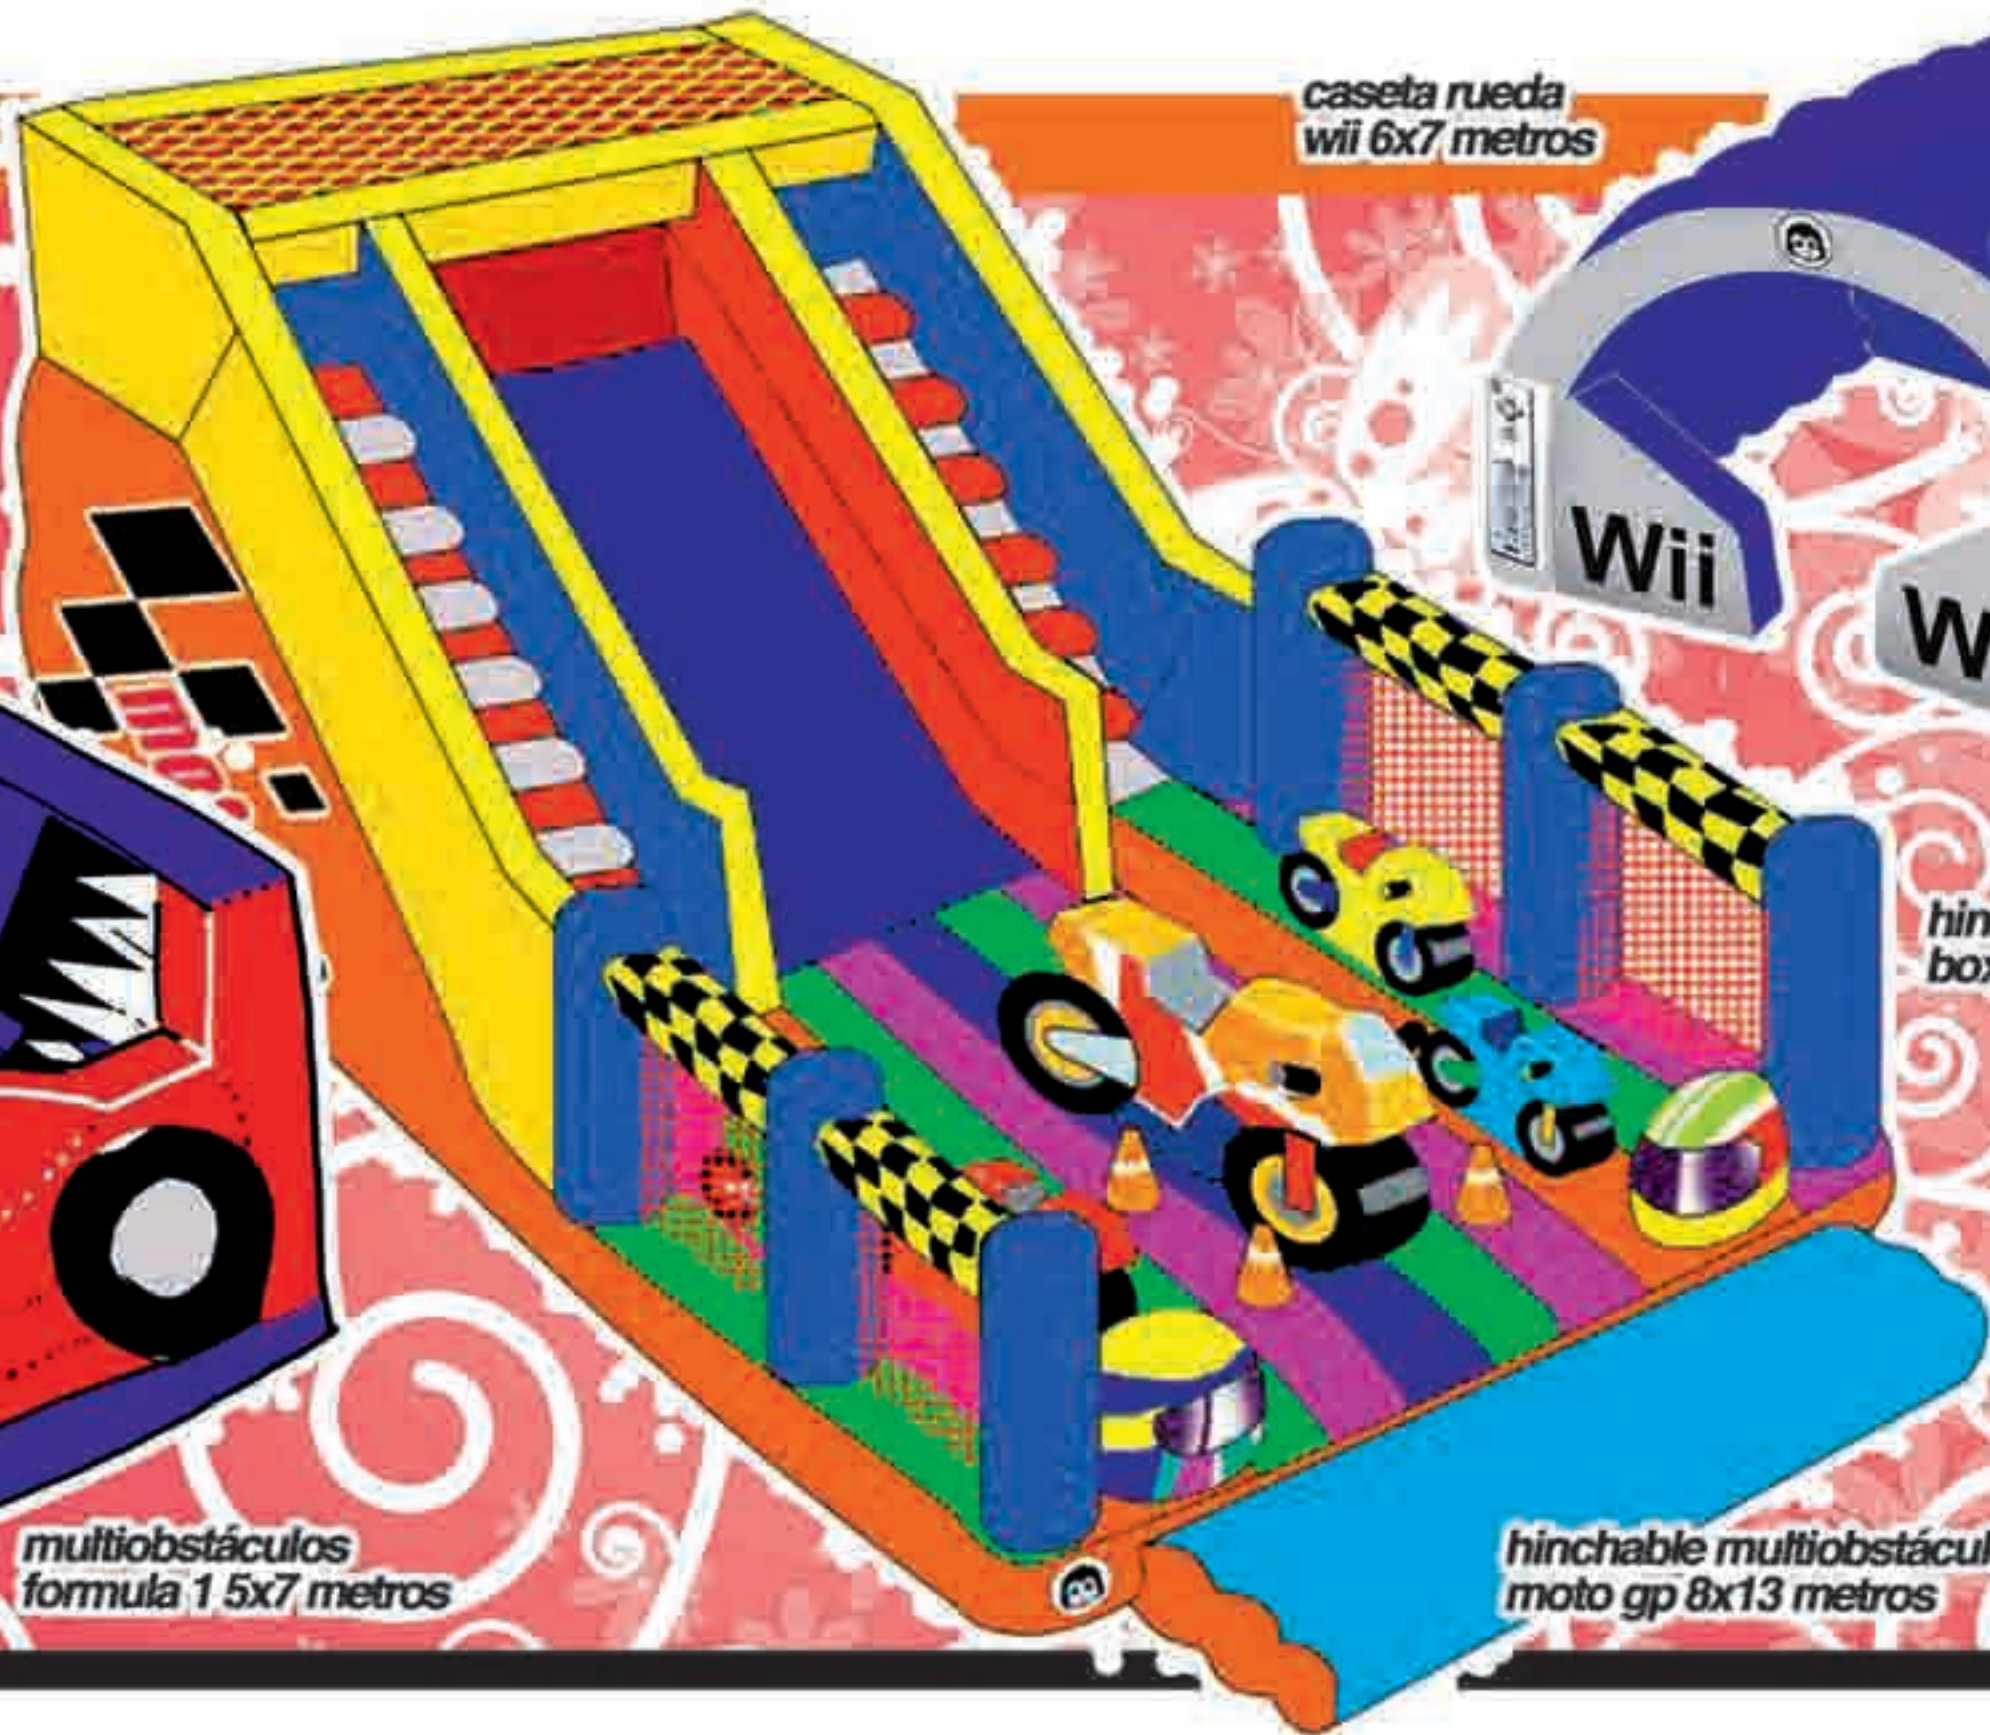

oceanic park

islas de palmeras
6x6 metros

tobogán pirata
6x7 metros

multiobstáculos
oceanic 6x8 metros

delfines marinos
6x7 metros

caseta play station
4x6 metros

talleres didacticos

- Reloj de pared
- Mecáno
- Pulseras de lana
- Títeres de dedo
- Molinillo de viento
- Porta bolis
- Flores de papel
- Imprenta
- Globoflexia
- Maquillaje
- Collares
- Títeres
- Pisapapeles
- Tizas de colores
- De móvil
- Decorar vasos
- Pon-pon
- Máscaras
- Malabares

2 carpas hinchables

8 METROS DE DIAMETRO

diver park

**hinchable
multigranja
3x4 metros**

**hinchable
castillo del terror
6x6 metros**

**casa de bolas tigre
6x5 metros**

**toro mecánico
5 metros diámetro**

play park

*circuito viper
16x8 metros*

talleres 2 carpas

*caseta wii
6x7 metros*

ludoteca infantil dino play 12x15 metros

*conference bike
7 plazas*

hinchable colorines 6x6 metros

maxi fun 4 camas elásticas

pista americana titanic 20x6 metros

*caseta play station
6x7 metros*

casa de bolas cartoon 3x4 metros

super grand prix

casa de bolas rally
competición
5x5 metros

multiobstáculos
formula 1 5x7 metros

caseta rueda
wii 6x7 metros

circuito hinchable
de quads 16x8 metros